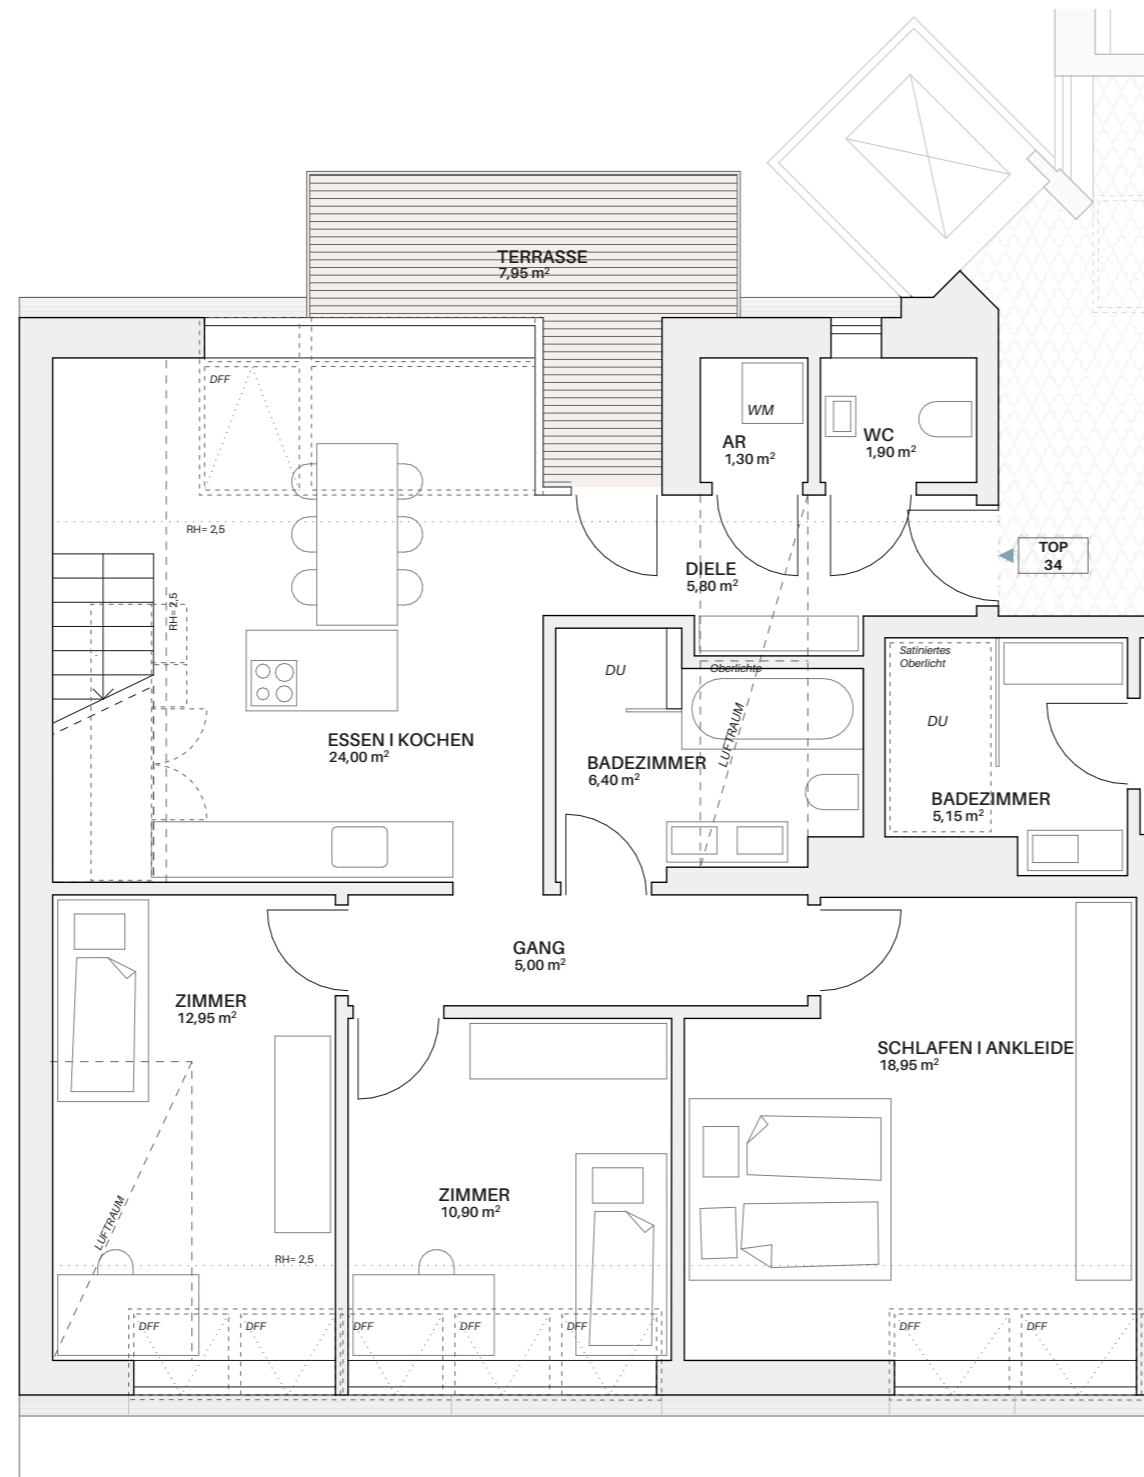

1. DACHGESCHOSS

2. DACHGESCHOSS

Nutz ä

Terrasse 1.DG	7,95 m ²
Terrasse 2.DG	10,30 m ²
gesamt	18,25 m ²

Keller	3,80 m ²
gesamt	3,80 m ²

Wohn ä

Essen Kochen	24,00 m ²
Wohnen	31,20 m ²
Schlafen Ankleide	18,95 m ²
Zimmer	12,95 m ²
Zimmer	10,90 m ²
Badezimmer	6,40 m ²
Diele	5,80 m ²
Abstellraum	1,30 m ²
WC	1,90 m ²
gesamt	113,40 m ²