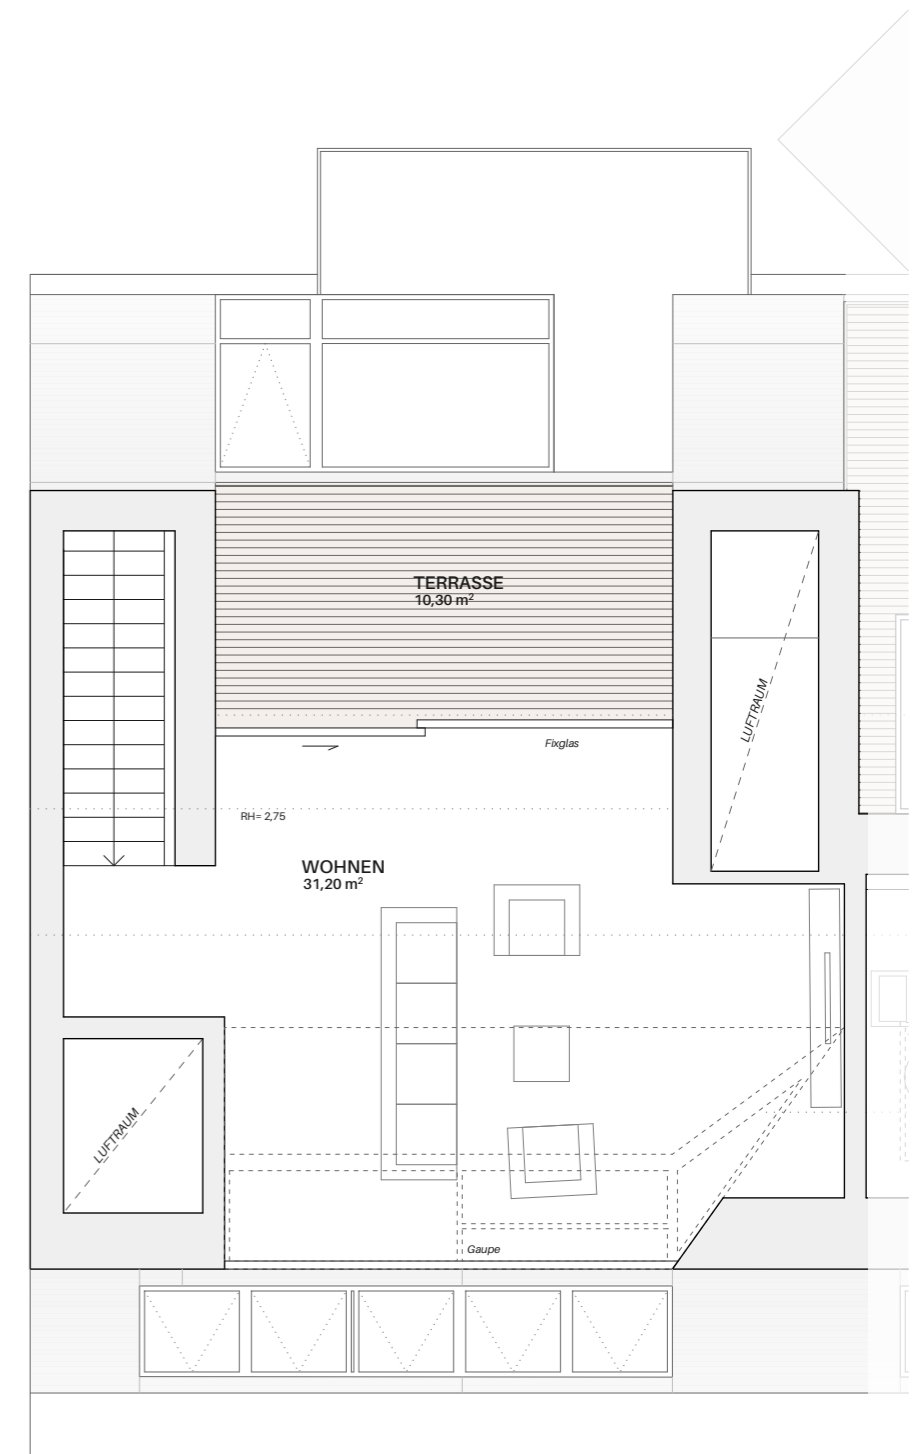

1. DACHGESCHOSS

2. DACHGESCHOSS

Nutz ä

Terrasse 1.DG	7,95 m ²
Terrasse 2.DG	10,30 m ²
gesamt	18,25 m ²

Keller	3,80 m ²
gesamt	3,80 m ²

Wohn ä

Essen Kochen	24,00 m ²
Wohnen	31,20 m ²
Schlafen Ankleide	18,95 m ²
Zimmer	12,95 m ²
Zimmer	10,90 m ²
Badezimmer	6,40 m ²
Diele	5,80 m ²
Abstellraum	1,30 m ²
WC	1,90 m ²
gesamt	113,40 m ²