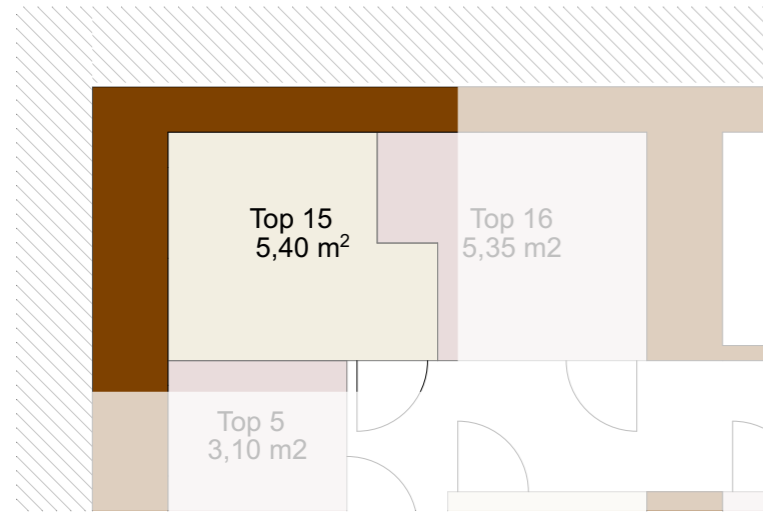

SOUTERRAIN

1. DACHGESCHOSS

Übersicht Wohnung im Haus:
Schnitt

Nutzflächen

Kellerabteil	5,40
gesamt	5,40
Terrasse 1. DG	17,45
gesamt	17,45

Wohnfläche

Schlafen Ankleide	22,45
Zimmer	15,35
Zimmer	14,50
Badezimmer	4,30
Badezimmer	7,20
Abstellraum	3,00
Hauswirtschaftsraum	3,15
Diele	7,90
Flur	7,95
Vorraum	2,15
WC	1,45
Wohnen Essen Kochen	55,90
gesamt	145,30

Übersicht Wohnung im Haus:
Grundriss