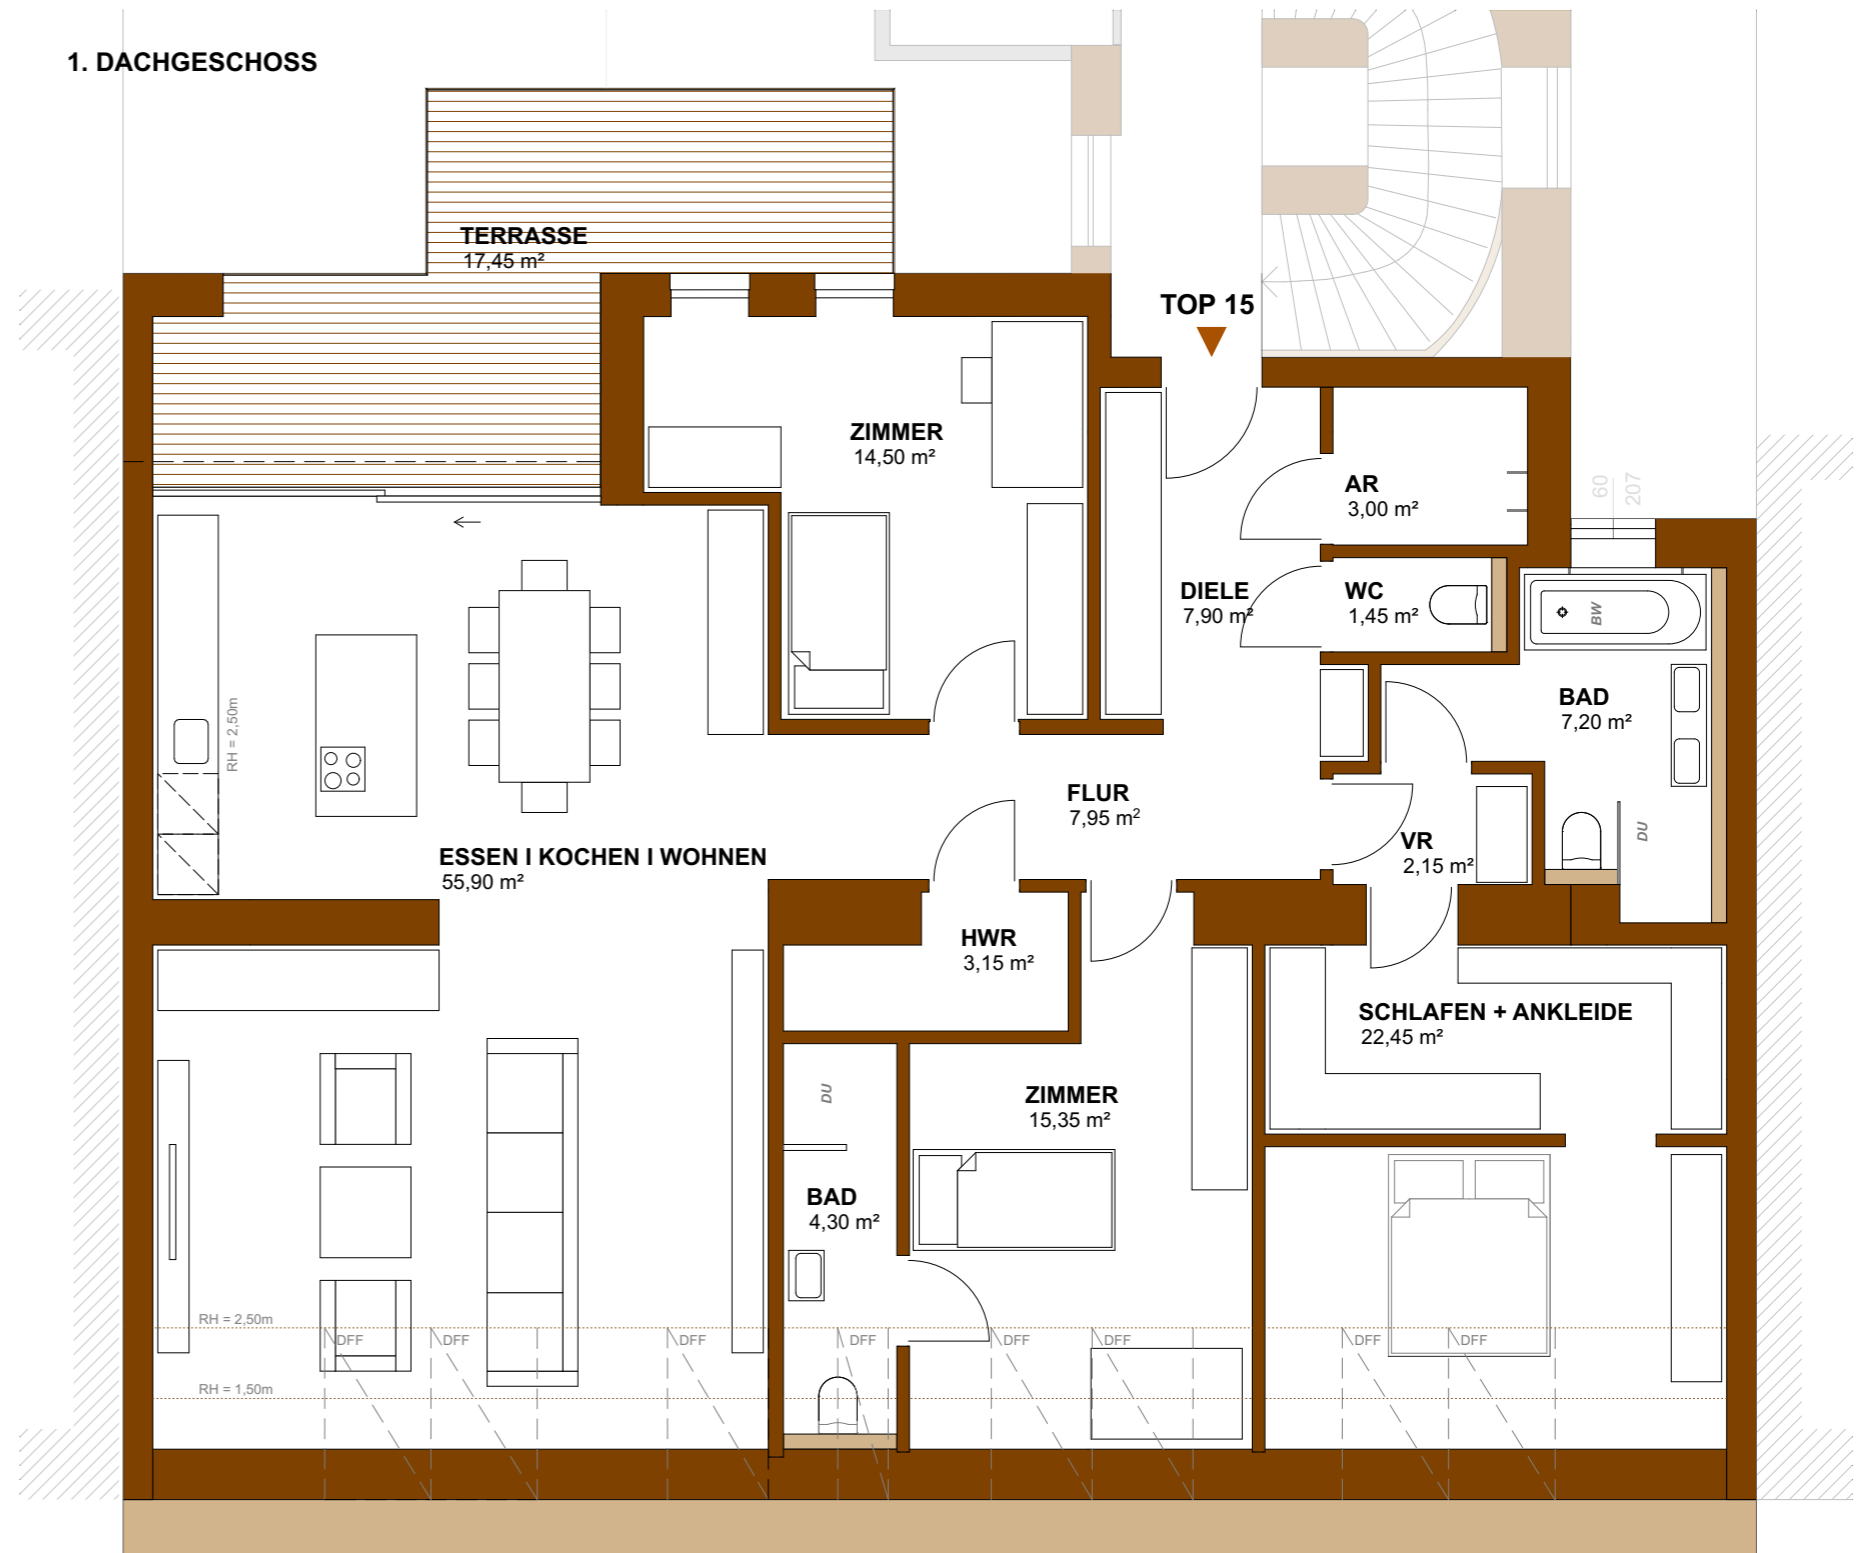

SOUTERRAIN

1. DACHGESCHOSS

Übersicht Wohnung im Haus:
Schnitt

Nutzflächen

Kellerabteil	5,40
gesamt	5,40
Terrasse 1. DG	17,45
gesamt	17,45

Wohnfläche

Schlafen Ankleide	22,45
Zimmer	15,35
Zimmer	14,50
Badezimmer	4,30
Badezimmer	7,20
Abstellraum	3,00
Hauswirtschaftsraum	3,15
Diele	7,90
Flur	7,95
Vorraum	2,15
WC	1,45
Wohnen Essen Kochen	55,90
gesamt	145,30

Übersicht Wohnung im Haus:
Grundriss