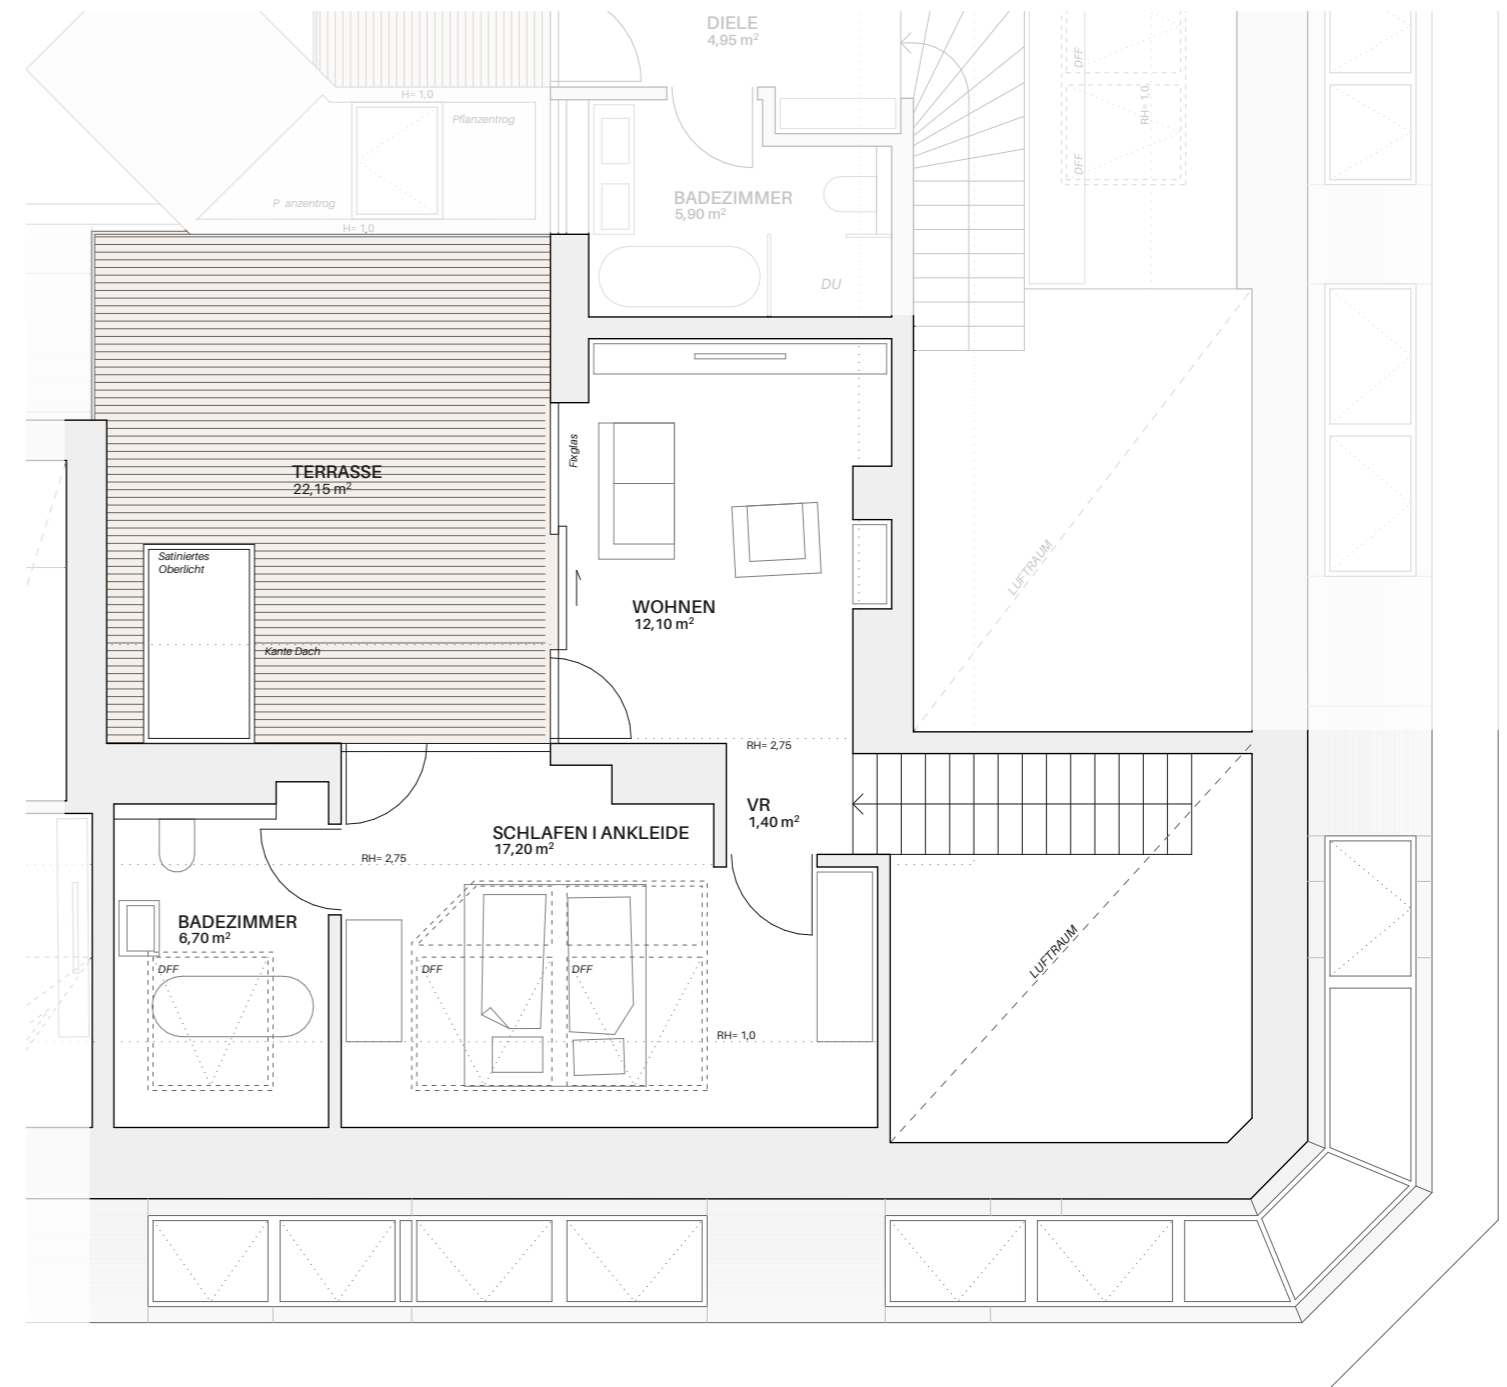

1. DACHGESCHOSS

2. DACHGESCHOSS

Nutz ä	
Terrasse 2.DG	22,15 m ²
gesamt	22,15 m ²

Keller	2,85 m ²
gesamt	2,85 m ²

Wohn ä	
Wohnen	12,10 m ²
Essen I Kochen	31,15 m ²
Schlafen I Ankleide	17,20 m ²
Badezimmer	6,70 m ²
Zimmer	13,00 m ²
Badezimmer	5,15 m ²
Diele	7,10 m ²
Vorraum	2,10 m ²
Abstellraum	1,40 m ²
WC	1,45 m ²
gesamt	97,95 m ²