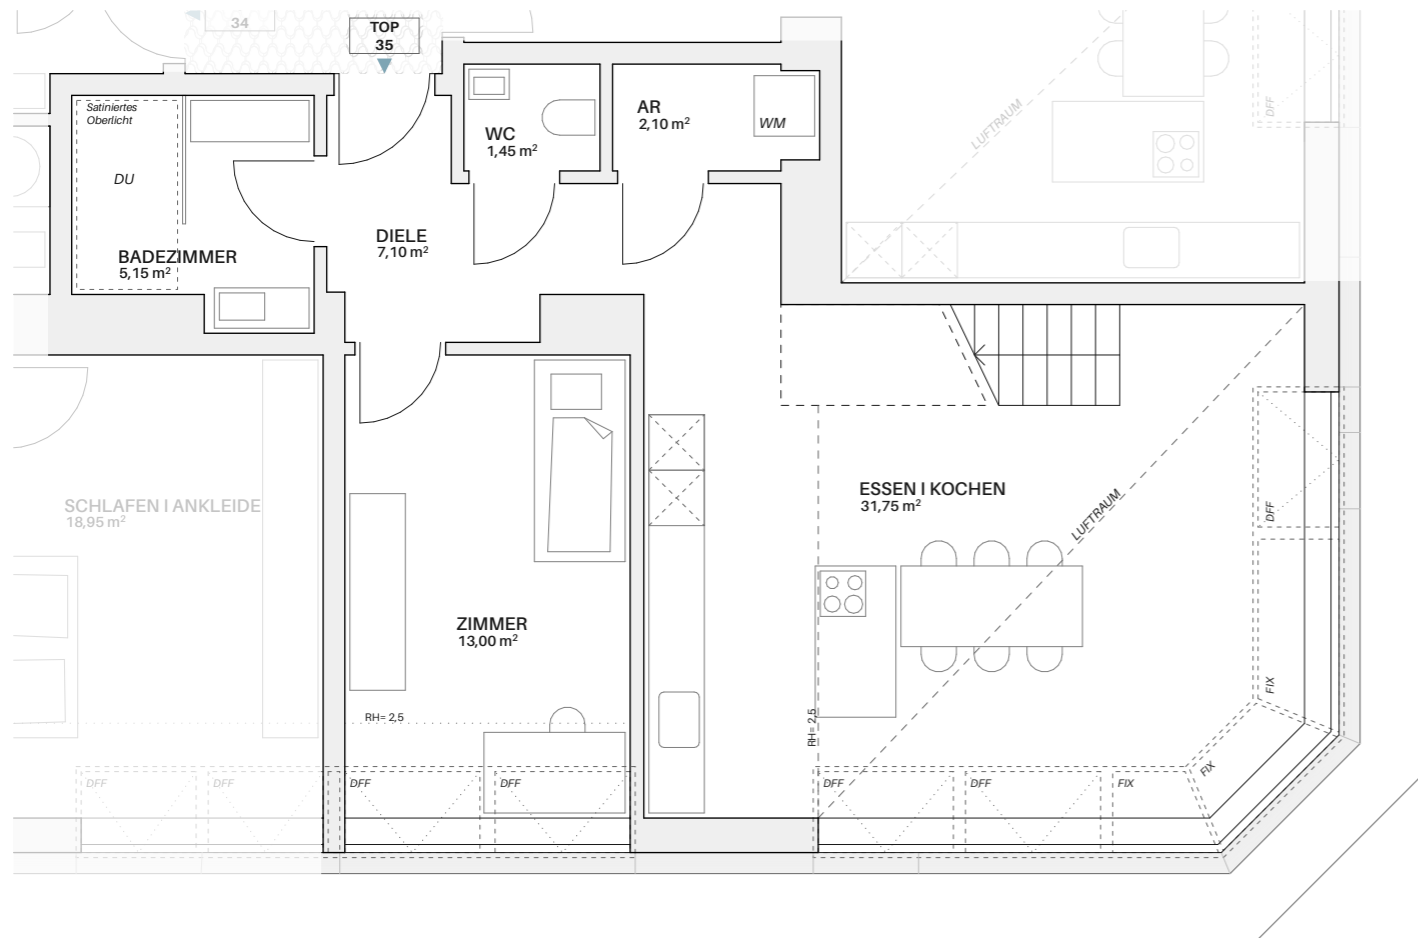

1. DACHGESCHOSS

2. DACHGESCHOSS

Nutz ä	
Terrasse 2.DG	22,15 m ²
gesamt	22,15 m ²

Keller	2,85 m ²
gesamt	2,85 m ²

Wohn ä	
Wohnen	12,10 m ²
Essen I Kochen	31,15 m ²
Schlafen I Ankleide	17,20 m ²
Badezimmer	6,70 m ²
Zimmer	13,00 m ²
Badezimmer	5,15 m ²
Diele	7,10 m ²
Vorraum	2,10 m ²
Abstellraum	1,40 m ²
WC	1,45 m ²
gesamt	97,95 m ²